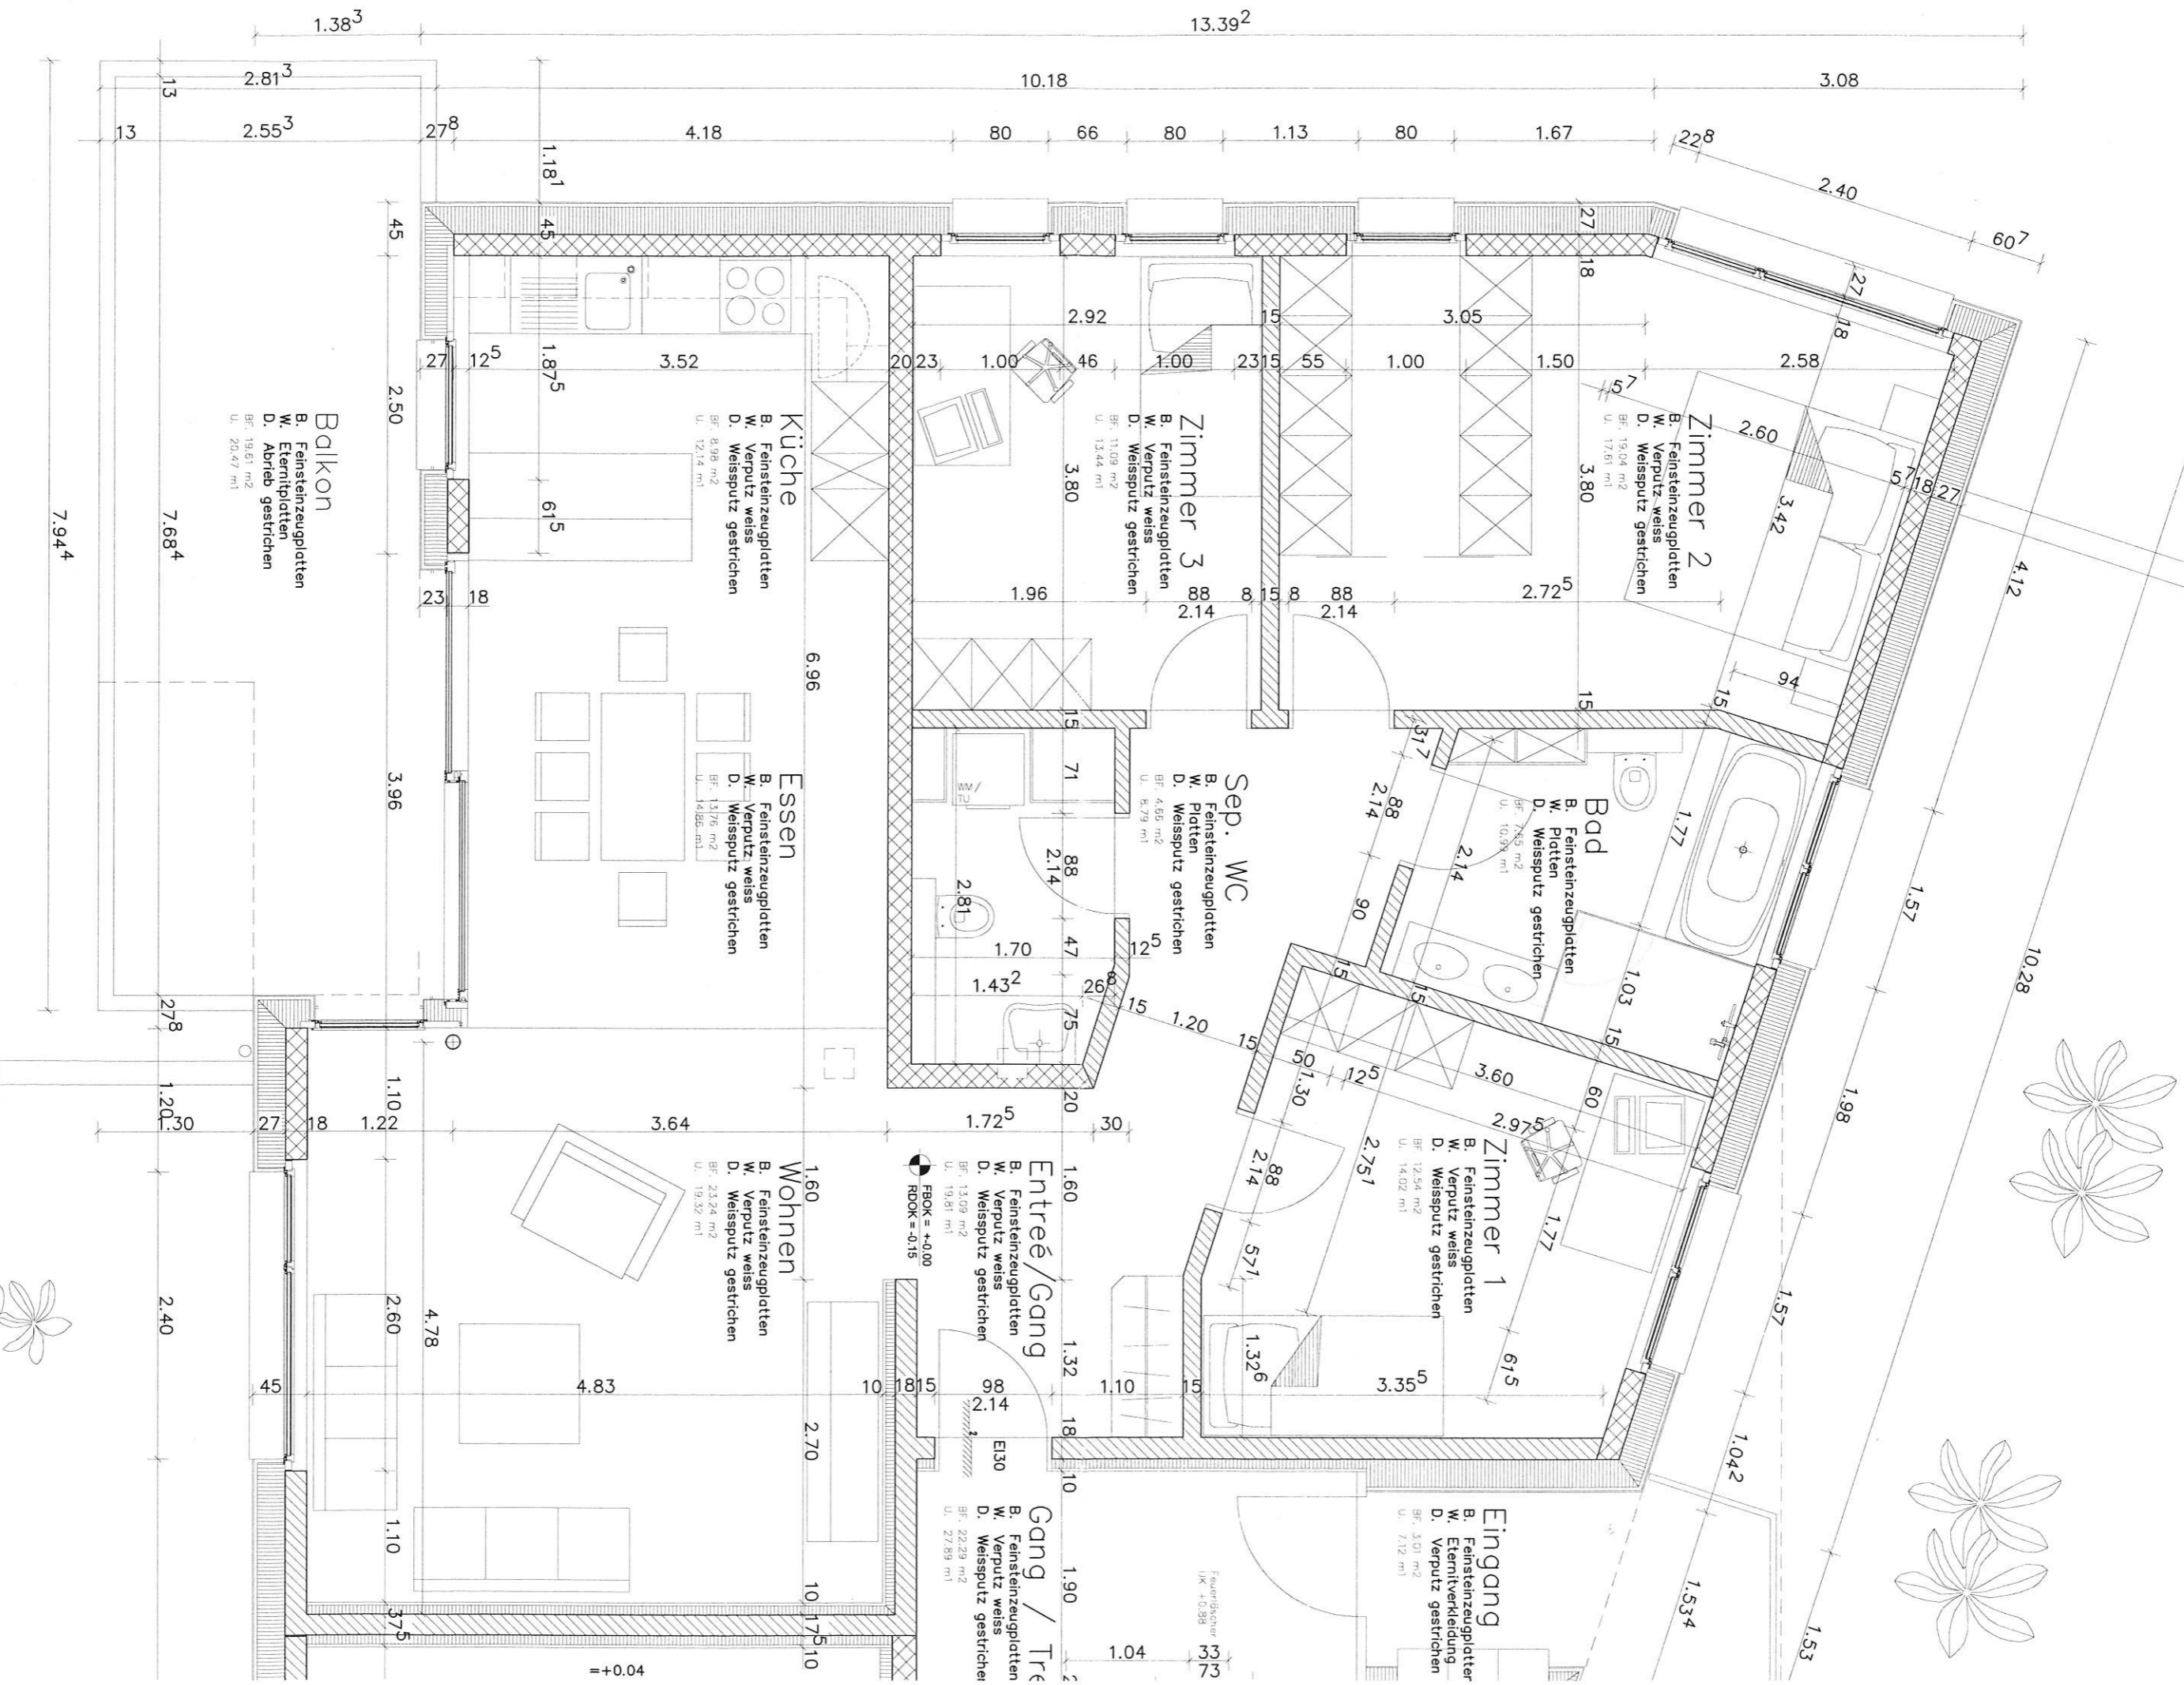

MFH Payer, Oehri "Im Besch 14",
9494 Schaan

Wohnung 1, Erdgeschoss, 114 m² NW Fläche